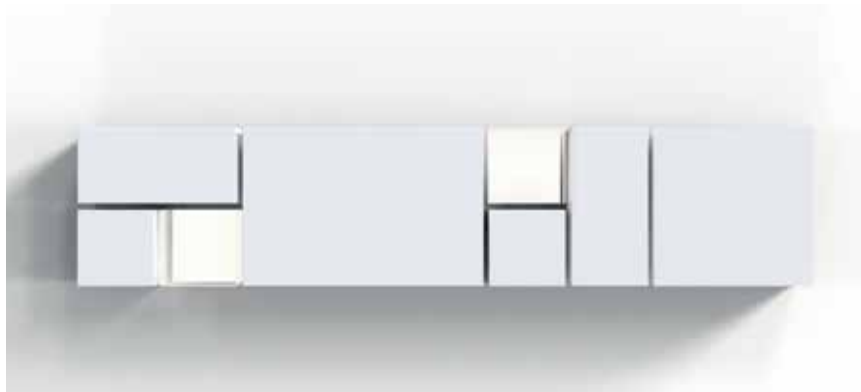

De Corpus-serie is een nieuw en zeer flexibel concept voor plafondontwerp. Met tien verschillende rechthoekige vormen in vijf maten geeft u iedere ruimte een duidelijk herkenbaar, eigen karakter. Corpus is bijzonder geschikt in zeer grote kamers, waar het helpt alle andere elementen in de ruimte met elkaar te verbinden. Dankzij de hoge absorptiewaarde ($1,00 \alpha_w$) wordt iedere ruimte uiteraard voorzien van uitstekende akoestiek.

Alleen verkrijgbaar in wit

Corpus | Modulair concept

Creëer unieke composities met de gevarieerde keuze in vormen en maten. De witte, met fleecede oppervlakken geven iedere ruimte een elegante en rustgevende uitstraling.

Corpus

Technische gegevens

Zichtbare zijde Vlies, wit

Randafwerking Vlies, wit

Randuitvoering Rechte kanten rondom

Afmetingen

Corpus S1:	hoogte 150 mm, afmetingen 520 x 520 mm
Corpus S2:	hoogte 300 mm, afmetingen 520 x 520 mm
Corpus M1:	hoogte 150 mm, afmetingen 1120 x 520 mm
Corpus M2:	hoogte 300 mm, afmetingen 1120 x 520 mm
Corpus L1:	hoogte 150 mm, afmetingen 1120 x 1120 mm
Corpus L2:	hoogte 300 mm, afmetingen 1120 x 1120 mm
Corpus XL1:	hoogte 150 mm, afmetingen 1120 x 1720 mm
Corpus XL2:	hoogte 300 mm, afmetingen 1120 x 1720 mm
Corpus XXL1:	hoogte 150 mm, afmetingen 1120 x 2320 mm
Corpus XXL2:	hoogte 300 mm, afmetingen 1120 x 2320 mm