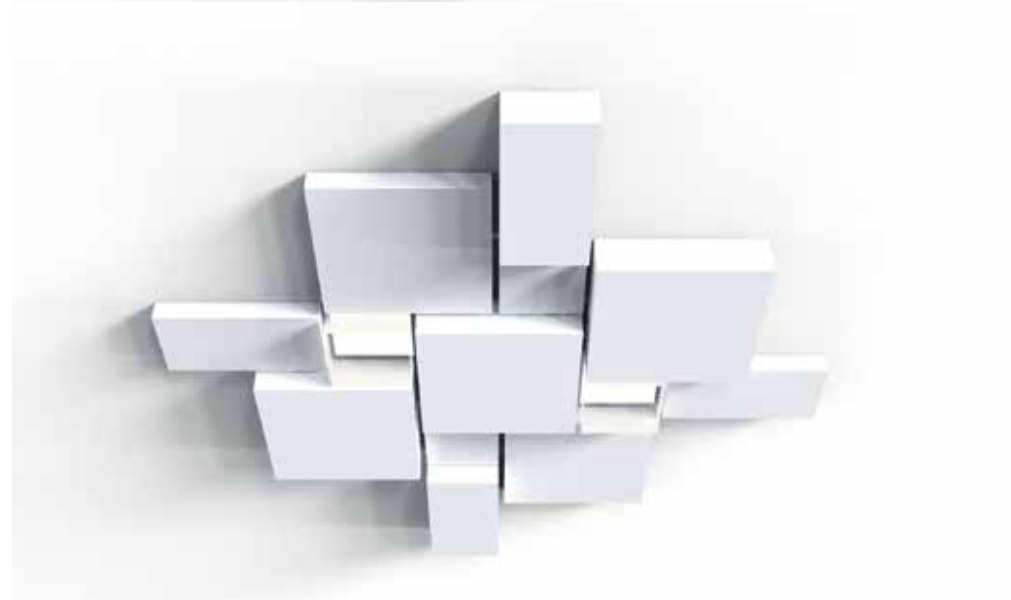

Corpus | Modulair concept

Creëer unieke composities met de gevarieerde keuze in vormen en maten. De witte, met fleecede oppervlakken geven iedere ruimte een elegante en rustgevende uitstraling.

Welke configuratie past het beste bij het interieurdesign? Verpreidt u de elementen over het plafond, of creëert u grotere vormen? Met het modulaire concept van Corpus kunt u uw unieke stijl uitbundig etaleren, of juist rustiek integreren in het ruimteconcept.