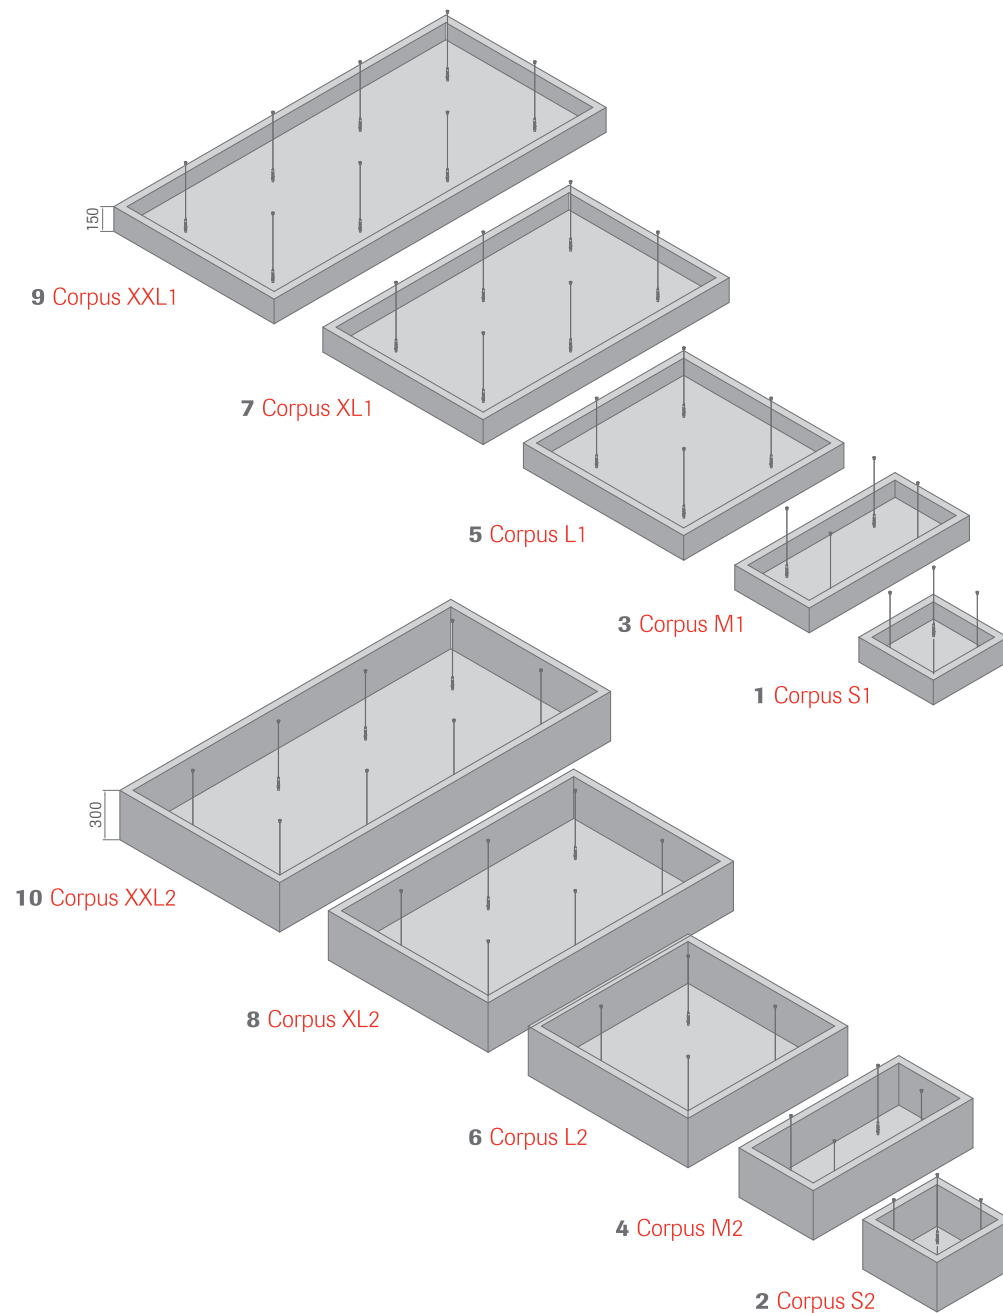

Corpus

Technische gegevens

Zichtbare zijde Vlies, wit

Randafwerking Vlies, wit

Randuitvoering Rechte kanten rondom

Afmetingen

Corpus S1:	hoogte 150 mm, afmetingen 520 x 520 mm
Corpus S2:	hoogte 300 mm, afmetingen 520 x 520 mm
Corpus M1:	hoogte 150 mm, afmetingen 1120 x 520 mm
Corpus M2:	hoogte 300 mm, afmetingen 1120 x 520 mm
Corpus L1:	hoogte 150 mm, afmetingen 1120 x 1120 mm
Corpus L2:	hoogte 300 mm, afmetingen 1120 x 1120 mm
Corpus XL1:	hoogte 150 mm, afmetingen 1120 x 1720 mm
Corpus XL2:	hoogte 300 mm, afmetingen 1120 x 1720 mm
Corpus XXL1:	hoogte 150 mm, afmetingen 1120 x 2320 mm
Corpus XXL2:	hoogte 300 mm, afmetingen 1120 x 2320 mm

Constructie Incl. ahangkabel L = 1,5 m, plafondbevestiger

Geluidsabsorbtie  $\alpha_w = 1,00$

Corpus | Inhoud verpakking

Pack	Omschrijving / Afmetingen / Oppervlakte	Eenheden /pak
1 Corpus S1	Bedekking, hoogte 150 mm, afmetingen 520 x 520 mm, vlies bedekt wit	1
2 Corpus S2	Bedekking, hoogte 300 mm, afmetingen 520 x 520 mm, vlies bedekt wit	1
3 Corpus M1	Bedekking, hoogte 150 mm, afmetingen 1120 x 520 mm, vlies bedekt wit	1
4 Corpus M2	Bedekking, hoogte 300 mm, afmetingen 1120 x 520 mm, vlies bedekt wit	1
5 Corpus L1	Bedekking, hoogte 150 mm, afmetingen 1120 x 1120 mm, vlies bedekt wit	1
6 Corpus L2	Bedekking, hoogte 300 mm, afmetingen 1120 x 1120 mm, vlies bedekt wit	1
7 Corpus XL1	Bedekking, hoogte 150 mm, afmetingen 1120 x 1720 mm, vlies bedekt wit	1
8 Corpus XL2	Bedekking, hoogte 300 mm, afmetingen 1120 x 1720 mm, vlies bedekt wit	1
9 Corpus XXL1	Bedekking, hoogte 150 mm, afmetingen 1120 x 2320 mm, vlies bedekt wit	1
10 Corpus XXL2	Bedekking, hoogte 300 mm, afmetingen 1120 x 2320 mm, vlies bedekt wit	1