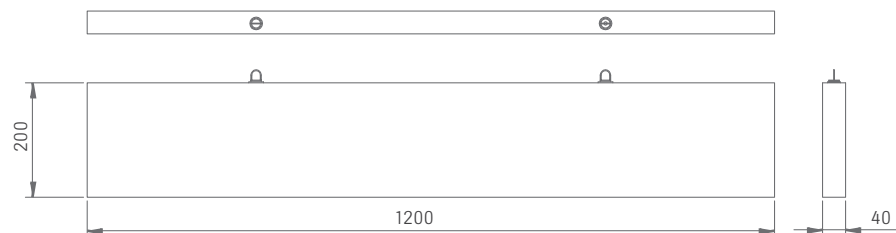

Zichtbare zijde	Gekleurde stoffen bekleding (rood, licht beige, midden bruin, donker bruin) Met vlies bekleed (wit)
Randafwerking	Gekleurde stoffen bekleding (rood, licht beige, midden bruin, donker bruin) Met vlies bekleed (wit)
Randuitvoering	Rechte kanten rondom
Afmetingen	FreeStyle S: 1200 x 200 x 40 mm FreeStyle M: 1200 x 400 x 40 mm FreeStyle L: 1200 x 600 x 40 mm
Constructie	Incl. afhangkabel, L = 1.5 m, plafondbevestiger
Geluidsabsorptie	 $\alpha_w = 0,60$

FreeStyle S

FreeStyle L

FreeStyle M

Installatievoorbeeld

FreeStyle | Inhoud verpakking

Pak	Omschrijving / Afmetingen / Oppervlakte	Eenheden / pak
1 FreeStyle S	Baffle, 1200 x 200 x 40 mm, gekleurde stoffen bekleding rood, no. 52827	6
	Baffle, 1200 x 200 x 40 mm, gekleurde stoffen bekleding licht beige, no. 52836	6
	Baffle, 1200 x 200 x 40 mm, gekleurde stoffen bekleding midden bruin, no. 52837	6
	Baffle, 1200 x 200 x 40 mm, gekleurde stoffen bekleding donker bruin, no. 52829	6
2 FreeStyle M	Baffle, 1200 x 400 x 40 mm, gekleurde stoffen bekleding rood, no. 52827	3
	Baffle, 1200 x 400 x 40 mm, gekleurde stoffen bekleding licht beige, no. 52836	3
	Baffle, 1200 x 400 x 40 mm, gekleurde stoffen bekleding midden bruin, no. 52837	3
	Baffle, 1200 x 400 x 40 mm, gekleurde stoffen bekleding donker bruin, no. 52829	3
3 FreeStyle L	Baffle, 1200 x 600 x 40 mm, gekleurde stoffen bekleding rood, no. 52827	2
	Baffle, 1200 x 600 x 40 mm, gekleurde stoffen bekleding licht beige, no. 52836	2
	Baffle, 1200 x 600 x 40 mm, gekleurde stoffen bekleding midden bruin, no. 52837	2
	Baffle, 1200 x 600 x 40 mm, gekleurde stoffen bekleding donker bruin, no. 52829	2