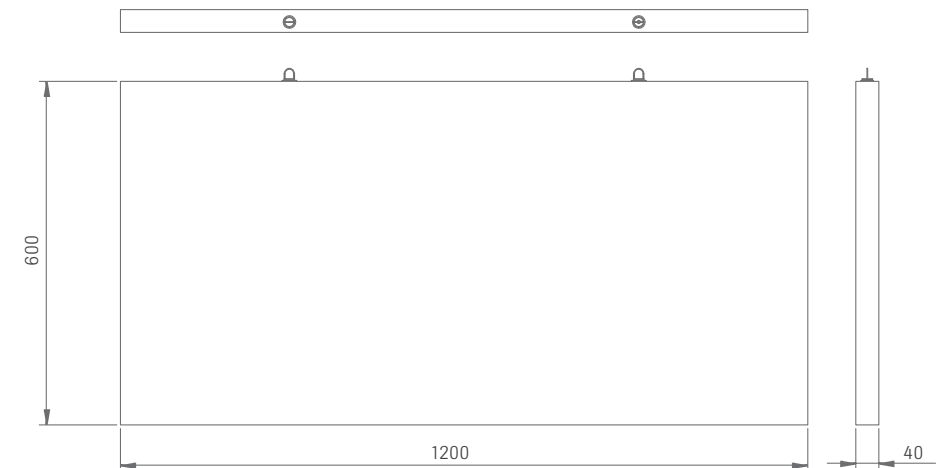

Zichtbare zijde	Gekleurde stoffen bekleding (rood, licht beige, midden bruin, donker bruin) Met vlies bekleed (wit)
Randafwerking	Gekleurde stoffen bekleding (rood, licht beige, midden bruin, donker bruin) Met vlies bekleed (wit)
Randuitvoering	Rechte kanten rondom
Afmetingen	FreeStyle S: 1200 x 200 x 40 mm FreeStyle M: 1200 x 400 x 40 mm FreeStyle L: 1200 x 600 x 40 mm
Constructie	Incl. afhangkabel, L = 1.5 m, plafondbevestiger
Geluidsabsorptie	 $\alpha_w = 0,60$

FreeStyle S

FreeStyle L

FreeStyle M

Installatievoorbeeld

FreeStyle | Inhoud verpakking

Pak	Omschrijving / Afmetingen / Oppervlakte	Eenheden / pak
1 FreeStyle S	Baffle, 1200 x 200 x 40 mm, gekleurde stoffen bekleding rood, no. 52827	6
	Baffle, 1200 x 200 x 40 mm, gekleurde stoffen bekleding licht beige, no. 52836	6
	Baffle, 1200 x 200 x 40 mm, gekleurde stoffen bekleding midden bruin, no. 52837	6
	Baffle, 1200 x 200 x 40 mm, gekleurde stoffen bekleding donker bruin, no. 52829	6
2 FreeStyle M	Baffle, 1200 x 400 x 40 mm, gekleurde stoffen bekleding rood, no. 52827	3
	Baffle, 1200 x 400 x 40 mm, gekleurde stoffen bekleding licht beige, no. 52836	3
	Baffle, 1200 x 400 x 40 mm, gekleurde stoffen bekleding midden bruin, no. 52837	3
	Baffle, 1200 x 400 x 40 mm, gekleurde stoffen bekleding donker bruin, no. 52829	3
3 FreeStyle L	Baffle, 1200 x 600 x 40 mm, gekleurde stoffen bekleding rood, no. 52827	2
	Baffle, 1200 x 600 x 40 mm, gekleurde stoffen bekleding licht beige, no. 52836	2
	Baffle, 1200 x 600 x 40 mm, gekleurde stoffen bekleding midden bruin, no. 52837	2
	Baffle, 1200 x 600 x 40 mm, gekleurde stoffen bekleding donker bruin, no. 52829	2