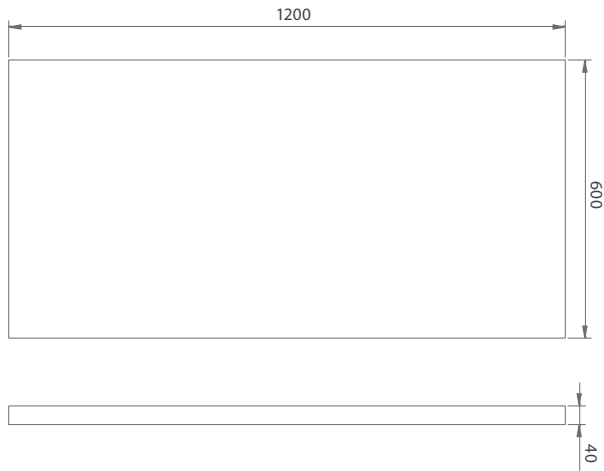

FreeStyle R