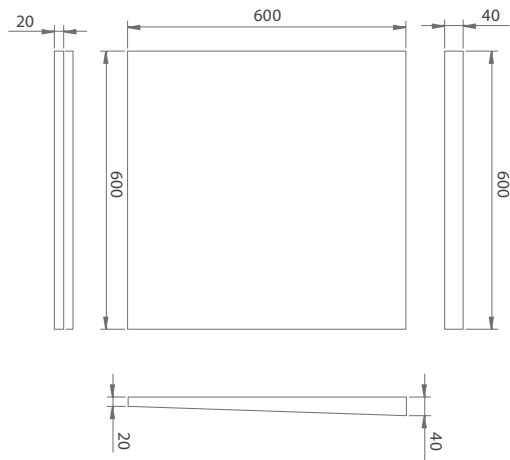

FreeStyle QS