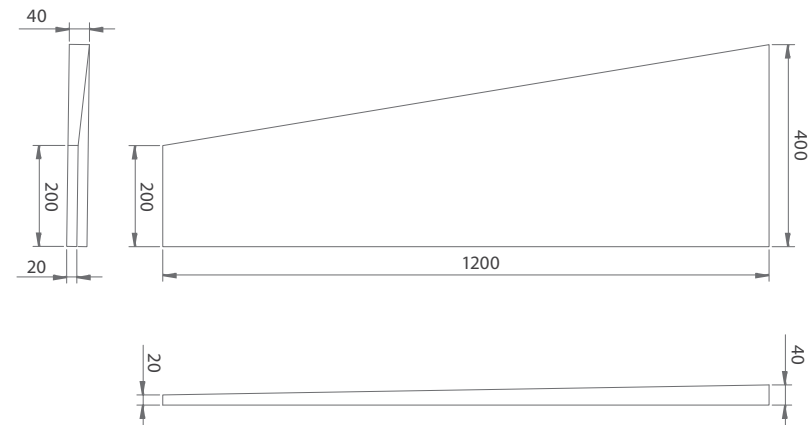

FreeStyle TR