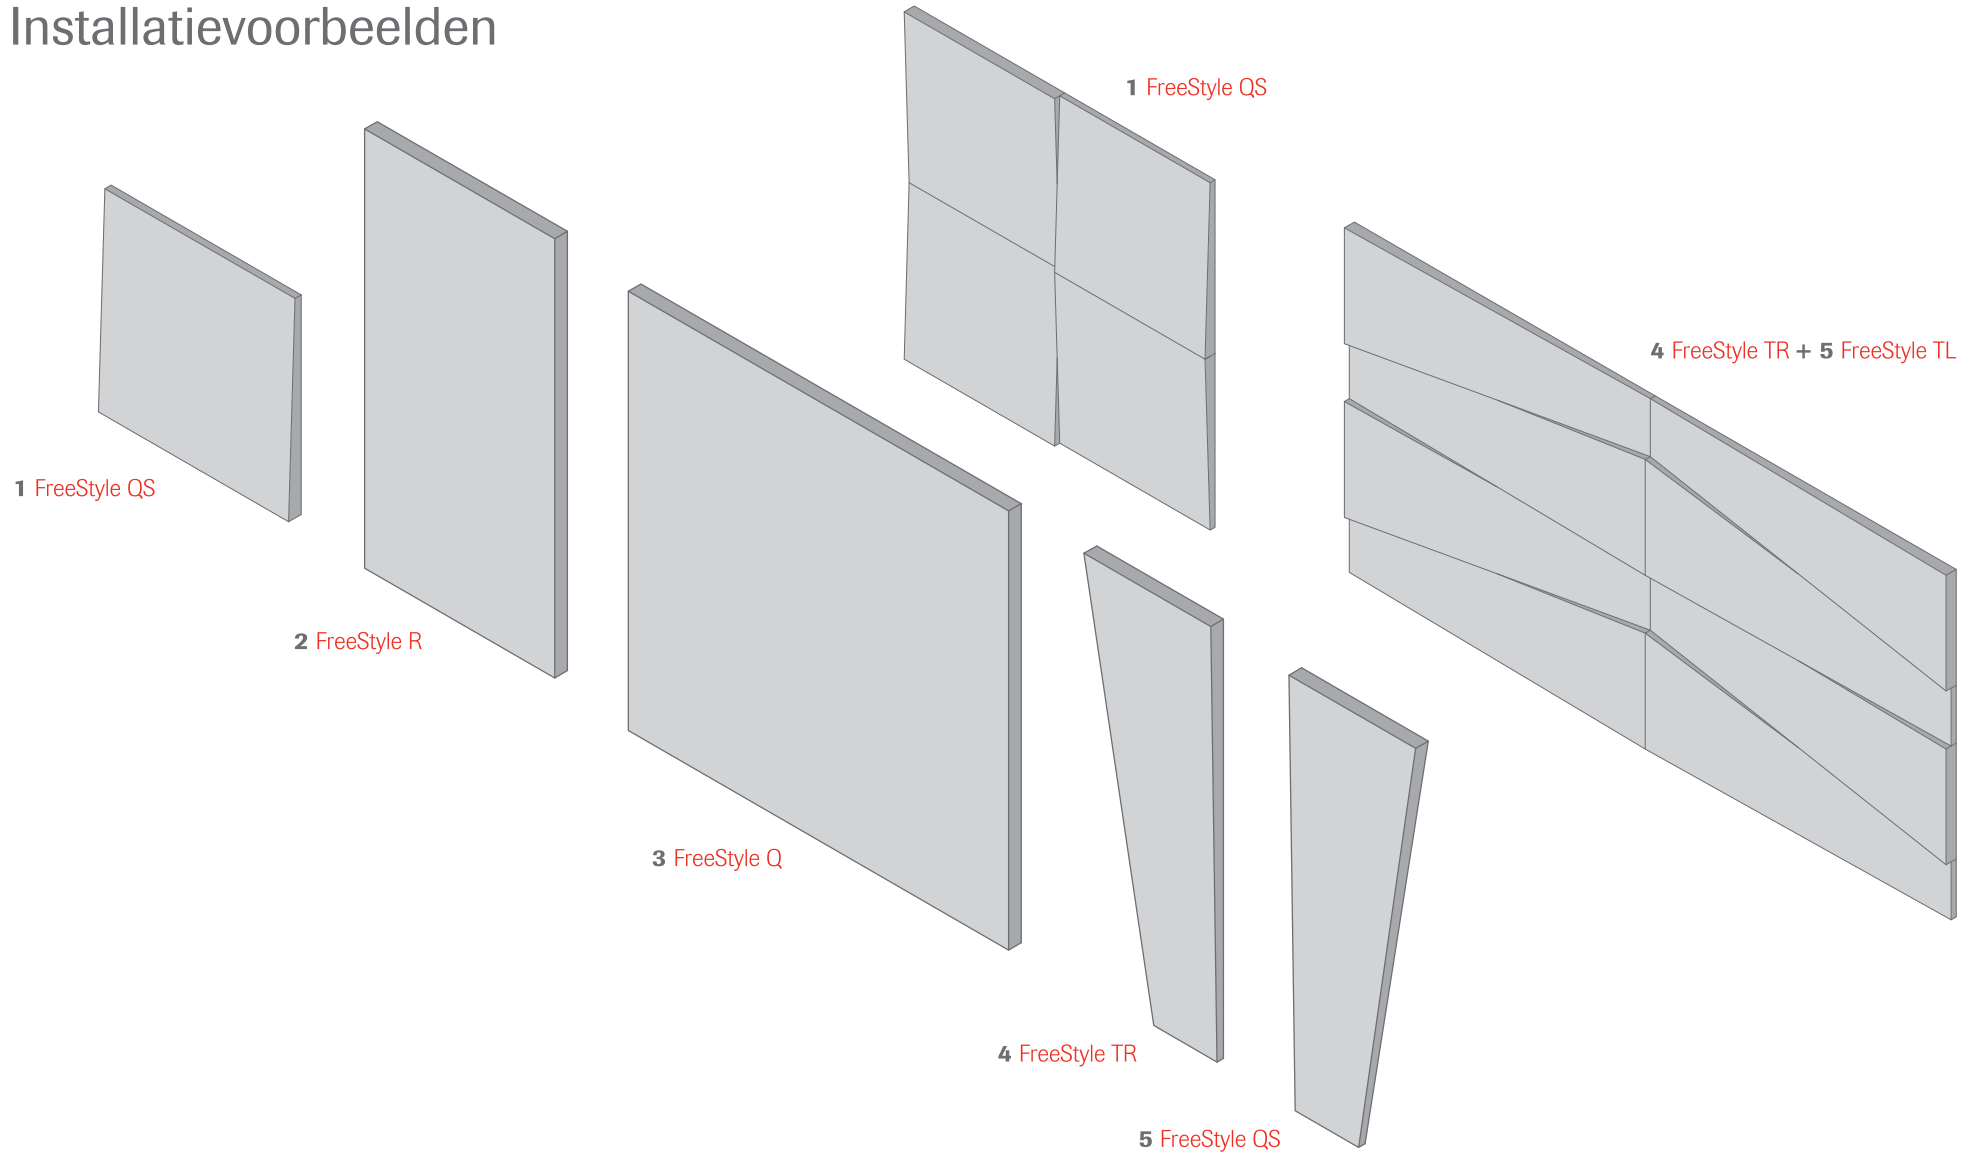

FreeStyle | Wandabsorbers

Installatievoorbeelden

FreeStyle | Inhoud verpakking

Pak	Omschrijving / Afmetingen / Oppervlakte	Eenheden / pak
1 FreeStyle QS	Wallabsorber, 600 x 600 x 40/20 mm, gekleurde stoffen bekleding rood, no. 52827	8
	Wallabsorber, 600 x 600 x 40/20 mm, gekleurde stoffen bekleding licht beige, no. 52836	8
	Wallabsorber, 600 x 600 x 40/20 mm, gekleurde stoffen bekleding midden bruin, no. 52837	8
	Wallabsorber, 600 x 600 x 40/20 mm, gekleurde stoffen bekleding donker bruin, no. 52829	8
2 FreeStyle R	Wallabsorber, 1200 x 600 x 40 mm, gekleurde stoffen bekleding rood, no. 52827	2
	Wallabsorber, 1200 x 600 x 40 mm, gekleurde stoffen bekleding licht beige, no. 52836	2
	Wallabsorber, 1200 x 600 x 40 mm, gekleurde stoffen bekleding midden bruin, no. 52837	2
3 FreeStyle Q	Wallabsorber, 1200 x 600 x 40 mm, gekleurde stoffen bekleding donker bruin, no. 52829	2
	Wallabsorber, 1200 x 1200 x 40 mm, gekleurde stoffen bekleding rood, no. 52827	1
	Wallabsorber, 1200 x 1200 x 40 mm, gekleurde stoffen bekleding licht beige, no. 52836	1
	Wallabsorber, 1200 x 1200 x 40 mm, gekleurde stoffen bekleding midden bruin, no. 52837	1
4 FreeStyle TR 5 FreeStyle TL	Wallabsorber, 1200 x 1200 x 40 mm, gekleurde stoffen bekleding donker bruin, no. 52829	1
	Wallabsorber trapeze rechts/links, 1200 x 400/200 x 40/20 mm, gekleurde stoffen bekleding rood, no. 52827	4
	Wallabsorber trapeze rechts/links, 1200 x 400/200 x 40/20 mm, gekleurde stoffen bekleding licht beige, no. 52836	4
	Wallabsorber trapeze rechts/links, 1200 x 400/200 x 40/20 mm, gekleurde stoffen bekleding midden bruin, no. 52837	4
	Wallabsorber trapeze rechts/links, 1200 x 400/200 x 40/20 mm, gekleurde stoffen bekleding donker bruin, no. 52829	4