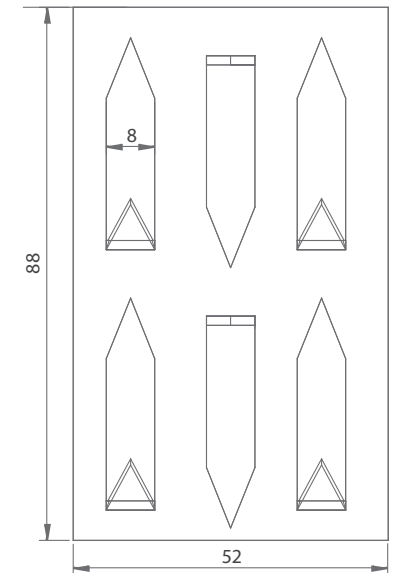

Pak	Omschrijving / Afmetingen / Oppervlakte	Eenheden / pak
1 FreeStyle QS	Wallabsorber, 600 x 600 x 40/20 mm, gekleurde stoffen bekleding rood, no. 52827	8
	Wallabsorber, 600 x 600 x 40/20 mm, gekleurde stoffen bekleding licht beige, no. 52836	8
	Wallabsorber, 600 x 600 x 40/20 mm, gekleurde stoffen bekleding midden bruin, no. 52837	8
	Wallabsorber, 600 x 600 x 40/20 mm, gekleurde stoffen bekleding donker bruin, no. 52829	8
2 FreeStyle R	Wallabsorber, 1200 x 600 x 40 mm, gekleurde stoffen bekleding rood, no. 52827	2
	Wallabsorber, 1200 x 600 x 40 mm, gekleurde stoffen bekleding licht beige, no. 52836	2
	Wallabsorber, 1200 x 600 x 40 mm, gekleurde stoffen bekleding midden bruin, no. 52837	2
3 FreeStyle Q	Wallabsorber, 1200 x 600 x 40 mm, gekleurde stoffen bekleding donker bruin, no. 52829	2
	Wallabsorber, 1200 x 1200 x 40 mm, gekleurde stoffen bekleding rood, no. 52827	1
	Wallabsorber, 1200 x 1200 x 40 mm, gekleurde stoffen bekleding licht beige, no. 52836	1
	Wallabsorber, 1200 x 1200 x 40 mm, gekleurde stoffen bekleding midden bruin, no. 52837	1
4 FreeStyle TR 5 FreeStyle TL	Wallabsorber, 1200 x 1200 x 40 mm, gekleurde stoffen bekleding donker bruin, no. 52829	1
	Wallabsorber trapeze rechts/links, 1200 x 400/200 x 40/20 mm, gekleurde stoffen bekleding rood, no. 52827	4
	Wallabsorber trapeze rechts/links, 1200 x 400/200 x 40/20 mm, gekleurde stoffen bekleding licht beige, no. 52836	4
	Wallabsorber trapeze rechts/links, 1200 x 400/200 x 40/20 mm, gekleurde stoffen bekleding midden bruin, no. 52837	4
	Wallabsorber trapeze rechts/links, 1200 x 400/200 x 40/20 mm, gekleurde stoffen bekleding donker bruin, no. 52829	4

6 Muurklauw