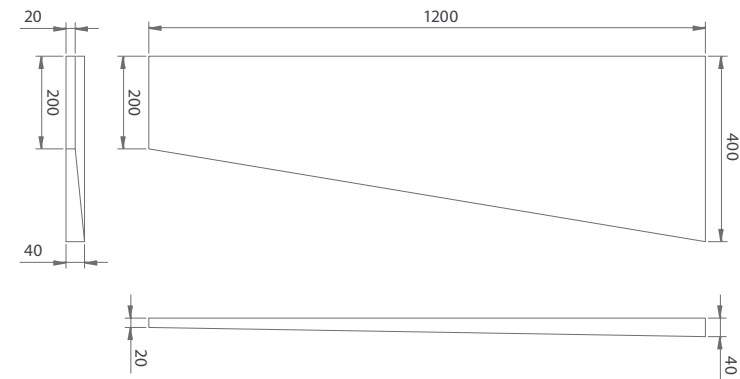

FreeStyle | Wandabsorbers

Technische gegevens

Zichtbare zijde	Gekleurde stoffen bekleding (rood, licht beige, midden bruin, donker bruin)
Randafwerking	Gekleurde stoffen bekleding (rood, licht beige, midden bruin, donker bruin)
Randuitvoering	Rechte kanten rondom
Afmetingen	FreeStyle QS: 600 x 600 x 40/20 mm FreeStyle R: 1200 x 600 x 40 mm FreeStyle Q: 1200 x 1200 x 40 mm FreeStyle TL: 1200 x 400/200 x 40/20 mm FreeStyle TR: 1200 x 400/200 x 40/20 mm
Constructie	Incl. muurklauw
Geluidsabsorptie	$\alpha_w = 0,90$

FreeStyle TL