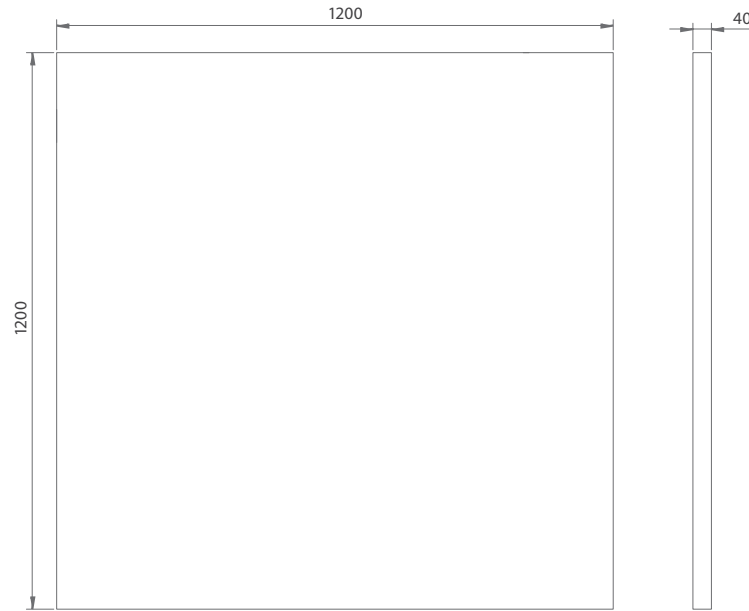

FreeStyle Q